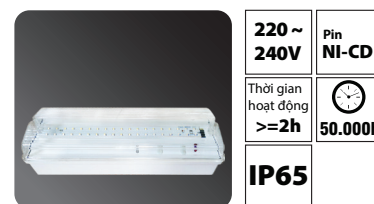

AEm8W

Công suất	: 5W Led
Thời gian sạc	: 24H
Lắp đặt	: Gắn tường
Kích thước(mm)	: L355 x W80 x H120
Đóng gói	: 10 cái/thùng
Giá bán	: 1.450.000 đ

Giá đã bao gồm thuế VAT