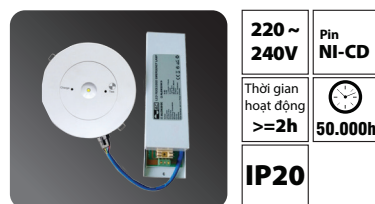

AEm205B

Công suất	: 2x2W Led
Thời gian sạc	: 24H
Lắp đặt	: Gắn tường
Kích thước(mm)	: L300x W70x H130
Đóng gói	: 8 cái/thùng
Giá bán	: 1.150.000 đ

Giá đã bao gồm thuế VAT

AEm205C

Công suất	: 3W Led
Thời gian sạc	: 24H
Lắp đặt	: Âm trần
Kích thước(mm)	: D110 x H18
Đóng gói	: 20 cái/thùng
Lỗ khoét (mm)	: 100
Giá bán	: 1.450.000 đ