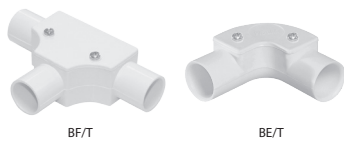

Giá đã bao gồm thuế VAT

CO NỐI CHỮT & L CÓ NẮP

BF/T: co nối chữ T có nắp

BE/T: co nối chữ L có nắp

BF16/T	(*)	Ø 16mm	BE16/T	3.640 VNĐ	Ø 16mm
BF20/T	10.170 VNĐ	Ø 20mm	BE20/T	6.960 VNĐ	Ø 20mm
BF25/T	14.450 VNĐ	Ø 25mm	BE25/T	10.170 VNĐ	Ø 25mm
BF32/T	16.590 VNĐ	Ø 32mm	BE32/T	13.380 VNĐ	Ø 32mm