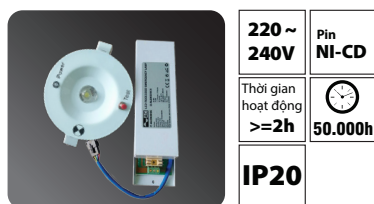

AEm205C

Công suất	: 3W Led
Thời gian sạc	: 24H
Lắp đặt	: Âm trần
Kích thước(mm)	: D110 x H18
Đóng gói	: 20 cái/thùng
Lỗ khoét (mm)	: 100
Giá bán	: 1.450.000 đ