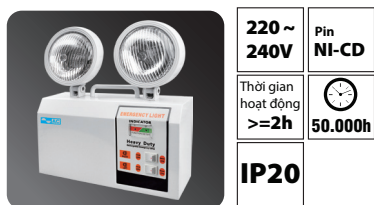

ĐÈN CHIẾU SÁNG KHẨN CẤP

AEm628B

Công suất	: 2x1W Led
Thời gian sạc	: 24H
Lắp đặt	: Gắn tường
Kích thước(mm)	: L270 x W80 x H300
Đóng gói	: 10 cái/thùng
Giá bán	: 645.000 đ