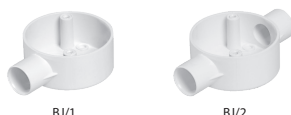

HỘP NỐI 1&2 ĐƯỜNG

BJ/1

BJ/2

BJ/1: hộp nối 1 đường

BJ16/1	9.100 VNĐ	Ø 16mm
BJ20/1	9.210 VNĐ	Ø 20mm
BJ25/1	9.630 VNĐ	Ø 25mm
BJ32/1	12.840 VNĐ	Ø 32mm

BJ/2: hộp nối 2 đường

BJ16/2	9.100 VNĐ	Ø 16mm
BJ20/2	9.210 VNĐ	Ø 20mm
BJ25/2	9.630 VNĐ	Ø 25mm
BJ32/2	12.840 VNĐ	Ø 32mm

Giá đã bao gồm thuế VAT