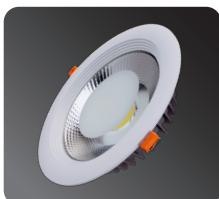

Giá đã bao gồm thuế VAT

LED DOWNLIGHT ÂM TRẦN - COB

CRI 80	Chip Led COB	50.000h	PF 0.5	IP40
---------------	--------------	---------	---------------	-------------

ADC01C0073/4/6

Công suất	: 7W
Quang Thông	: 560Lm
Nhiệt độ màu	: 3000K/4000K/6000K
Kích thước(mm)	: D90 x H50
Lỗ khoét(mm)	: Ø75 ± 3
Đóng gói	: 50 cái/ thùng
Giá bán	: 195.000 đ